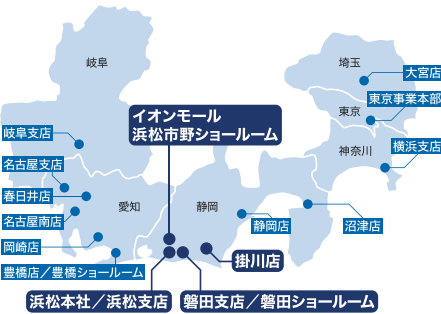

新たな飛躍のステージへ、浜松から。 新本社社屋完成

当社の住宅ブランド「アイジースタイルハウス」に使われる自然素材を新本社の内装にも使用しています

事業内容

- 新築設計・施工 ● 不動産仲介及び売買 ● 総合リフォーム事業
- 耐震補強事業 ● 住宅メンテナンス ● 白アリ防除

事業エリア

- 首都圏から東海エリアを網羅する事業ネットワーク

企業沿革

- 1899年 創業 / 鹿児島県において白蟻の研究を開始
- 1962年 拠点を静岡県浜松市に移転
- 1975年 株式会社井上白蟻研究所を設立
- 1996年 井上剛一代表取締役社長に就任
- 1997年 株式会社イノウエコーポレーションに社名を変更
- 1999年 創業100周年
- 2001年 株式会社アイジーコンサルティングを設立
- 2002年 グループ会社6社を株式会社アイジーコンサルティングに統合
- 2009年 新築事業「iG Style House (アイジースタイルハウス)」を開始
- 2011年 東京事業本部を設置
- 2012年 創業113年 浜松市移転(現本社機能)50周年

企業情報

- 住所 ● 本社 静岡県浜松市中区住吉4丁目9-5
TEL ● 053-473-8230
FAX ● 053-476-7474
URL ● <http://www.ig-consulting.co.jp/>

Message

株式会社アイジーコンサルティング
代表取締役社長 井上剛一

1899年創業の当社は、本年、創業113周年、浜松市に本社機能を移転して50周年、またグループ6社を株式会社アイジーコンサルティングに統合して10周年という節目の年を迎えました。その記念すべき年に当たり、ここ浜松に新しい本社社屋を竣工できましたことは、ひとえに静岡県内のお客様のご愛顧の賜物と、深く感謝申し上げます。